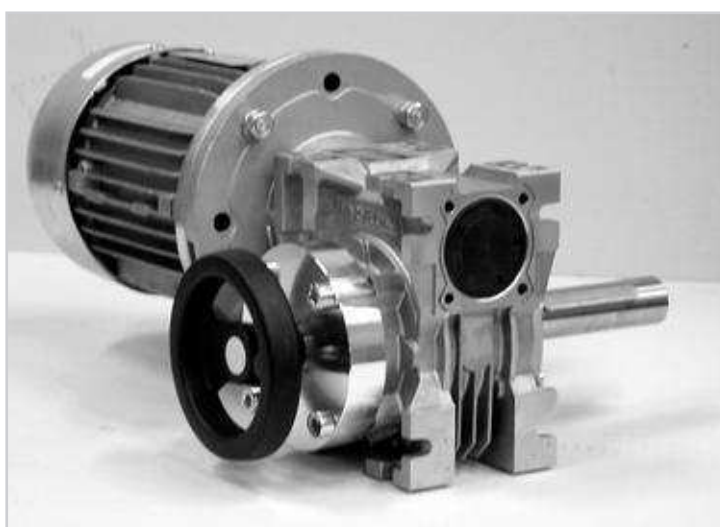

REDUCTORES ESPECIALES

GRUPOS MOTRICES PARA ACCIONAMIENTOS DE VENTANAS EN GRANJAS CON FINAL DE CARRERA

- Amplia gama de potencias y velocidades.
- Facil instalación.
- Posibilidad de regulación por potenciómetro.
- Posibilidad de accionamiento manual en caso de falta de corriente.

ASR

ACCIONAMIENTO DESEMBRAGABLE

ASR Reductores de vis-sin-fín.

- Tipos RS y RT.
- 6 tamaños del 28 al 85.
- Sistema de desembrague:
 - » Manual por volante. (fig.1)
 - » Manual por palanca. (fig.2)
 - » Electrico por electroimán. (fig.3)