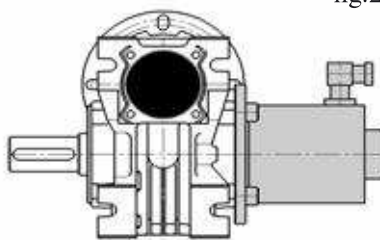

ASR

ACCIONAMIENTO DESEMBRAGABLE

ASR Reductores de vis-sin-fín.

- Tipos RS y RT.
- 6 tamaños del 28 al 85.
- Sistema de desembrague:
 - » Manual por volante. (fig.1)
 - » Manual por palanca. (fig.2)
 - » Electrico por electroimán. (fig.3)

fig.1

fig.2

fig.3