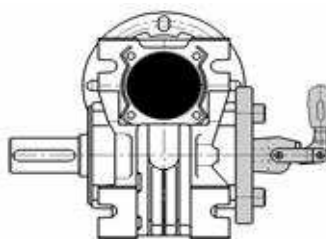

ASR

ACCIONAMIENTO DESEMBRAGABLE

ASR Reductores de vis-sin-fín.

- Tipos RS y RT.
- 6 tamaños del 28 al 85.
- Sistema de desembrague:
 - » Manual por volante. (fig.1)
 - » Manual por palanca. (fig.2)
 - » Electrico por electroimán. (fig.3)

fig.1

fig.2

fig.3