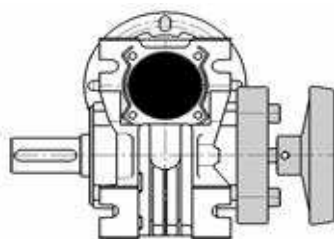

ASR

ACCIONAMIENTO DESEMBRAGABLE

ASR Reductores de vis-sin-fín.

- Tipos RS y RT.
- 6 tamaños del 28 al 85.
- Sistema de desembrague:
 - » Manual por volante. (fig.1)
 - » Manual por palanca. (fig.2)
 - » Electrico por electroimán. (fig.3)

fig.1

fig.2

fig.3